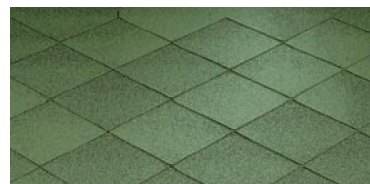

ÚJ!

Új zsindely, elegáns, tradicionális megjelenéssel.

Super FOXY

A SuperFoxy egy új termék, amelyet – csakúgy mint a többi Katepal tetőfedő zsindelyt – a Katepal cég a legjobb minőségű, SBS modifikált bitumenből készít.

Az SBS elasztomer bitumen egyszerre erős és tartós, amely kiválóan ellenáll a mechanikus és kémiai behatásoknak. A szakemberek által kivitelezett tetőfedések során bebizonyosodott, hogy az elasztomer bitumenes zsindelyek élettartama, több mint duplája a „hagyományos” bitumenes tetőfedő anyagokénak.

Az elasztomer bitumenes zsindely, a modern építkezők választása. Például az Amerikai Egyesült Államokban, a tetők több mint 80%-át borítja bitumenes zsindely. Ráadásul a Katepal zsindelyek tartóssága és csendessége mellett, egyszerű megjelenésük, könnyű felrakási módjuk, karbantartásuk és versenyképes költség vonzatuk megkönnyíti döntését. Ez a rendszer több mint részek összessége.

A Katepal tetőfedő zsindelyek, a kőzúzalék tartósságát és a bitumen vízzáróképeségét kombinálják kitűnő hajlíthatósággal. A SuperFoxy zsindely granulátummal szórt felülete jól megtapad az elasztomer bitumen alapon. Az ellenálló, granulátummal szórt felület biztosítja a tető tartósságát, a SuperFoxy-val fedett tető megtartja színét.