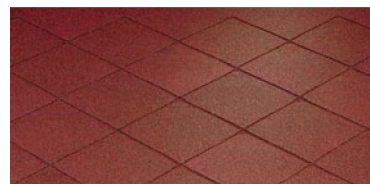

Köszönhetően jó illeszkedéseknek a csatlakozások megfelelően fedettek, és így a tető jó vízzáró marad a szögelési és csatlakozási pontokon. A tartósság azt is jelenti, hogy a zsindely felületén nem várhatóak nagy mértékű kipergések vagy rozsdafoltok. Ha a hó és jég felhalmozódik az érdes, granulátummal szórt felületen, az az enyhülés végéig rajta is marad, nem esik le a járdára vagy a kertben lévő növényekre. Esőben és erős szélben az elasztomer bitumen zsindellyel fedett tetők nem válnak zajossá.

Más Katepal zsindelyekhez hasonlóan, a SuperFoxy jól bírja a többszöri hajlítgatást. Ez a tulajdonság különösen kifizetődő akkor, amikor a szélek és orom részek kerülnek befejezésre. Az elasztomer bitumennek köszönhetően, a SuperFoxy edzett és jobban nyújtható – még hideg időben is –, mint a hagyományos tetőfedő zsindelyek, amelyek plasztomer bitumenből készültek. Ez anyag megtakarítást eredményez, és rugalmasabbá teszi felrakás időpontjának megválasztását.

Az új SuperFoxy zsindely öt, - fekete granulátummal enyhén megszórt - alapszínben kapható. Bármelyiket választja, biztos lehet benne, hogy háztetője problémamentes, elegáns és tartós lesz éveken, évtizedeken keresztül.

Nyomdatechnikai okok miatt a színek a reklámanyagon az eredetivel eltérőek lehetnek.

Öt stílusos szín:

VÖRÖS